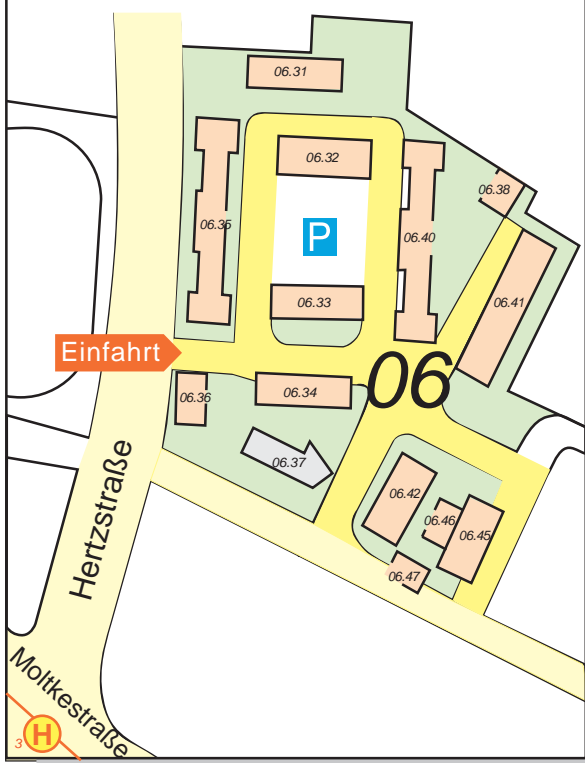

Westhochschule
Hertzstraße 16

Mackensen Areal
Rintheimer
Querallee 2

Universität Karlsruhe (TH)
Forschungsuniversität • gegründet 1825

Entwurf und Bearbeitung:
Institut für Photogrammetrie
und Fernerkundung
Redaktion und Herausgeber:
Universität Karlsruhe (TH)
Rektorat - Abteilung V / 2
dietmar.beuchelt@kit.edu